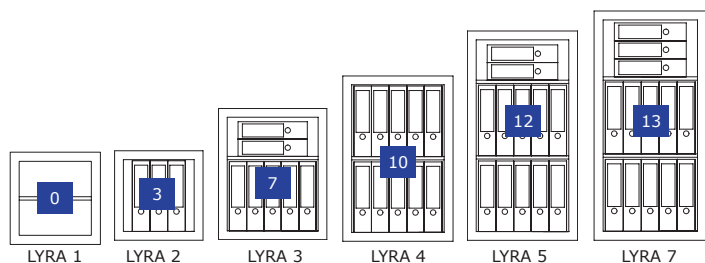

Modell Model	Art. RAL 7024 Prod. RAL 7024	Art. RAL 7035 Prod. RAL 7035	Außenmaße¹ Ext. dimensions	Innenmaße² Int. dimensions	Türdurchgangsmaße³ Door passage dim.	Gewicht Weight	Volumen Volume	Fachböden Shelves
LYRA 1	122201-60000	122201-00000	405 x 400 x 270	325 x 311 x 155	325 x 311	49 kg	16 l	1
LYRA 2	122202-60000	122202-00000	405 x 400 x 420	325 x 311 x 305	325 x 311	61 kg	31 l	1
LYRA 3	122203-60000	122203-00000	605 x 500 x 420	525 x 411 x 305	525 x 411	93 kg	66 l	2
LYRA 4	122204-60000	122204-00000	750 x 500 x 420	670 x 411 x 305	670 x 411	106 kg	84 l	2
LYRA 5	122205-60000	122205-00000	950 x 500 x 420	870 x 411 x 305	870 x 411	125 kg	109 l	2
LYRA 7	122207-60000	122207-00000	1020 x 500 x 420	940 x 411 x 305	940 x 411	133 kg	118 l	2

Maß- und Gewichtsabweichungen etc. sowie Konstruktionsänderungen vorbehalten • Weights and measures deviations etc. specifications subject to change

¹H x B x T in mm, ohne Griff und Beschlag • H x W x D in mm, without handle and fitting | ²H x B x T in mm • H x W x D in mm | ³H x B in mm • H x W in mm

*Empfohlene Versicherungssummen in Deutschland / Modelle unter 1.000 kg müssen verankert werden. Stimmen Sie die Versicherungssummen sowie die notwendige Verankerung mit Ihrem Versicherer ab! Recommended insurance amounts in Germany / models weighing less than 1.000 kg should be anchored. Please consult with your insurer for amounts and anchoring regulations!