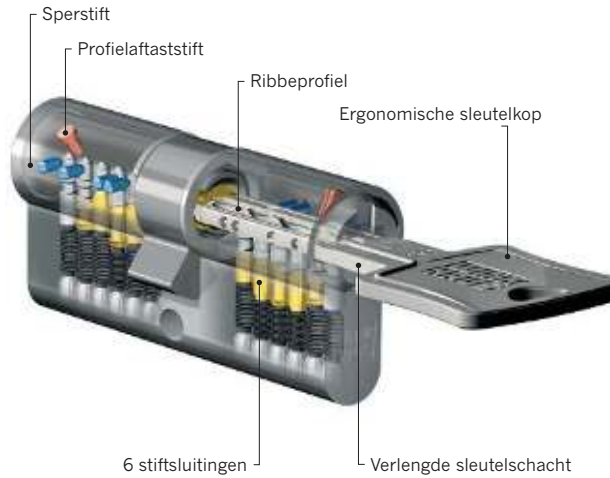

Slim en comfortabel

Keersleutels zijn in de meest algemene zin eenvoudig in het gebruik. Het **keyTec N-tra** Systeem van Winkhaus biedt echter heel bijzonder gebruiksgemak. Met de nieuwe tip en de verticale insteek laat de sleutel zich nu nog gemakkelijker en doeltreffender invoeren.

Always precise **WINK HAUS**

keyTec N-tra

Het keersleutelsysteem
voor uw woning

keyTec N-tra: Combineert veiligheid en gebruiksgemak

Zo veelzijdig kan beveiliging zijn

Wanneer u voor thuis een comfortabele oplossing zoekt, is het keersleutelsysteem **keyTec N-tra** precies de juiste keuze. Dit uitgekiend sluitsysteem van Winkhaus weet niet alleen te overtuigen door een standaard bescherming tegen uitboren en picking, maar ook door een individuele veiligheidskaart. Alleen met deze kaart kunt u sleutels nabestellen. U krijgt topkwaliteit tegen een faire prijs en de garantie van een milieuvriendelijke productie in onze eigen fabrieken in Duitsland.

Comfort dat zijn gelijke niet kent

Voortaan heeft u nog slechts één sleutel voor alle deuren nodig: Met het **keyTec N-tra** systeem wordt een ingewikkeld sluitsysteem flexibel, want dankzij de flexibele sleutelgeometrie en de keermogelijkheid is het inbrengen van de sleutel zeer gemakkelijk. De inbouw in het eigen huis, winkelruimten en kleinere bedrijven zijn gemakkelijk en kostenefficiënt uit te voeren. En zodra het systeem effectief wordt gebruikt, zal het u bij het dagelijks gebruik volledig weten te overtuigen.

Perfect voor de eigen woning en kleinere gebouwen

Technische eigenschappen

- + Zes geveerde massieve stiften per zijde
- + Additioneel met max. 5 veerloos aangestuurde sperstiften
- + Boorbeveiliging door geharde roestvrijstalen stiften
- + Standaard beveiliging tegen manipulatie door speciale stiften
- + Hoge nasluitbeveiliging door talrijke blokkeringen en verschillende sluitniveaus
- + 13,5 mm-sleutelschacht voor modern veiligheidsbeslag
- + Patentrechtelijk beschermd
- + Volgens DIN 18252 en DIN/EN 1303 geproduceerd