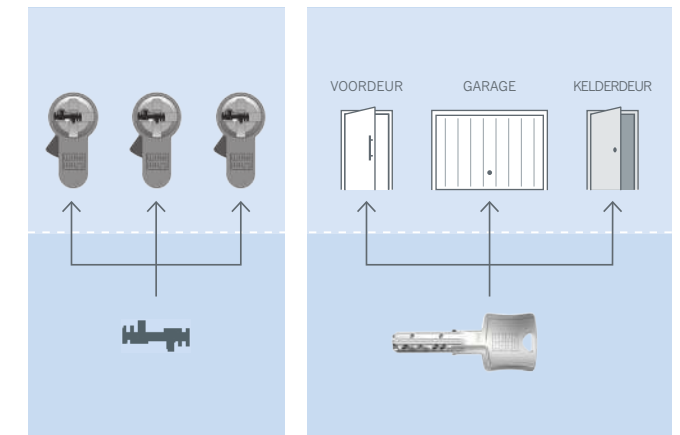

Clever tot in het detail

- + Ergonomisch gevormde sleutel uit slijtvast nieuwzilvermateriaal
- + Modern sleutelontwerp
- + Afgeronde sleutelvorm ontziet broekzakken en handtassen
- + Comfortabele horizontale sleutelinheng

Met een gelijksluiting opent u met één sleutel alle deuren.
Hier als voorbeeld een eengezinswoning: