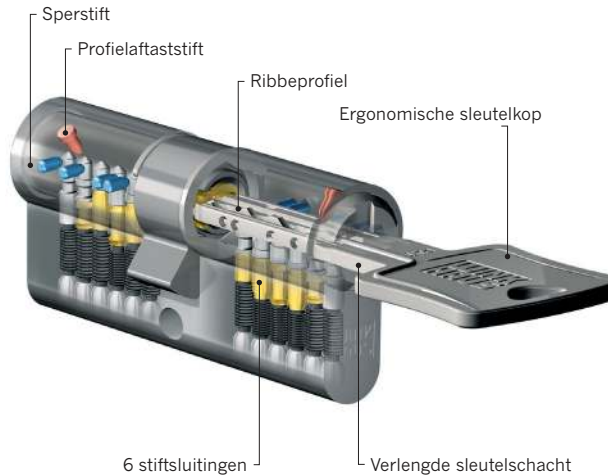

#### Slim en comfortabel

Keersleutels zijn in de meest algemene zin eenvoudig in het gebruik. Het **keyTec N-tra** Systeem van Winkhaus biedt echter heel bijzonder gebruiksgemak. Met de nieuwe tip en de verticale insteek laat de sleutel zich nu nog gemakkelijker en doeltreffender invoeren.

## keyTec N-tra

Het keersleutelsysteem  
voor uw woning

## keyTec N-tra: Combineert veiligheid en gebruiksgemak