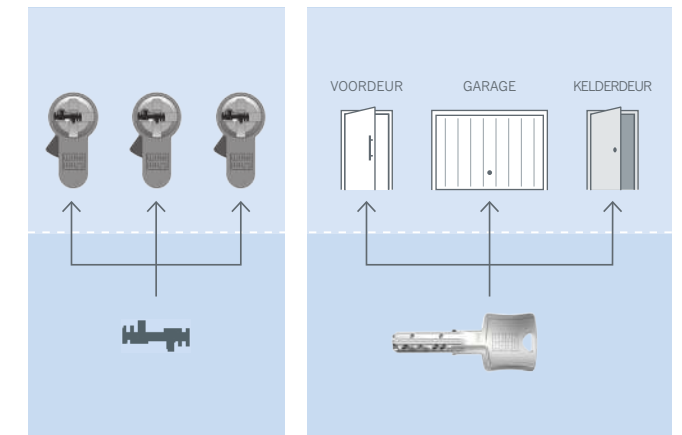

Clever tot in het detail

- + Ergonomisch gevormde sleutel uit slijtvast nieuwzilvermateriaal
- + Modern sleutelontwerp
- + Afgeronde sleutelvorm ontziet broekzakken en handtassen
- + Comfortabele horizontale sleutelinheng

Met een gelijksluiting opent u met één sleutel alle deuren.
Hier als voorbeeld een eengezinswoning: