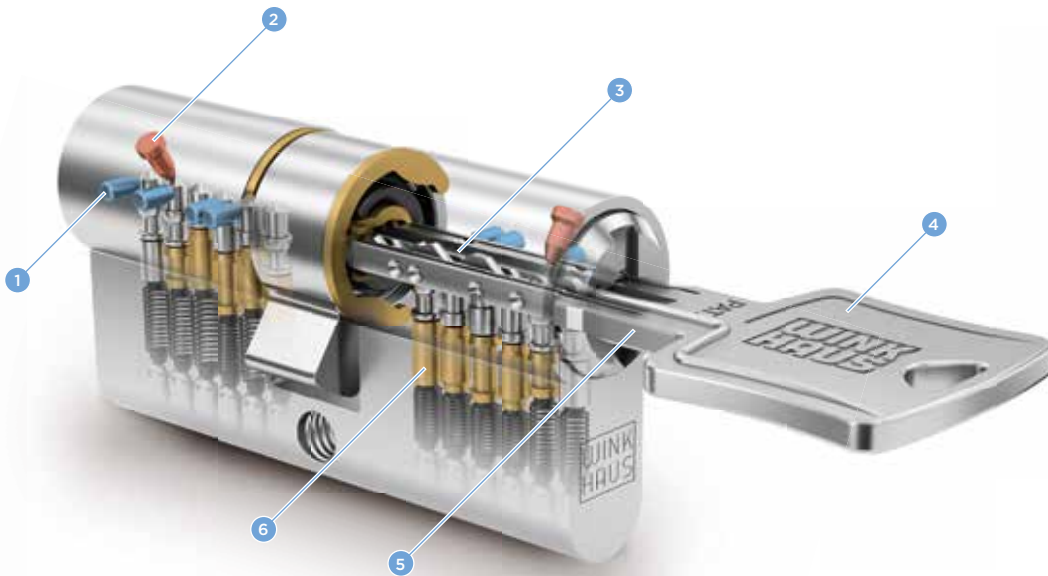

keyTec N-tra

De comfortabele oplossing voor middelgrote objecten

1	Blokkeerstift zijwaarts sluitniveau	3	Ribbeprofiel	5	Verlengde sleutelschacht
2	Profielafvaststift	4	Ergonomische sleutelkop	6	6 stiftsluitingen

keyTec N-tra is de ideale oplossing voor kleine tot middelgrote objecten. Met de afgeronde sleuteltip en de horizontale insteek laat de sleutel zich nu nog gemakkelijker en doeltreffender invoeren. Dankzij de lange sleutelschacht van 13,5 mm is het systeem bij uitstek geschikt voor modern veiligheidsbeslag.

Overzicht van de keyTec N-tra voordelen

- + 6 gevederde massieve sluitingen en maximaal 8 radiaalstiften op twee sluitniveaus
- + standaard beveiligd tegen uitboren en picking
- + manipulatiebeveiliging en vangstiftfunctie
- + patent rechtelijk beschermd
- + geschikt voor afzonderlijke sloten en kleine tot middelgrote sluitsystemen

*in voorbereiding