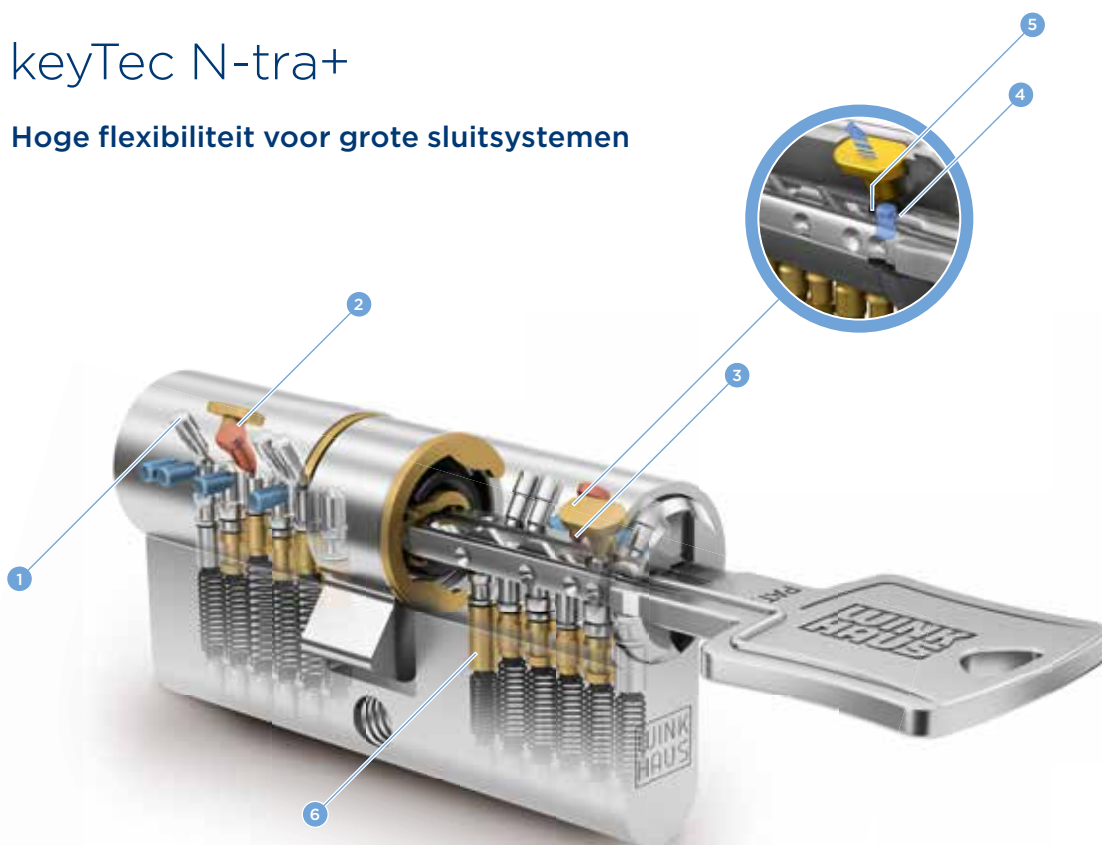

keyTec N-tra is de ideale oplossing voor kleine tot middelgrote objecten. Met de afgeronde sleuteltip en de horizontale insteek laat de sleutel zich nu nog gemakkelijker en doeltreffender invoeren. Dankzij de lange sleutelschacht van 13,5 mm is het systeem bij uitstek geschikt voor modern veiligheidsbeslag.

Overzicht van de keyTec N-tra voordelen

- + 6 gevederde massieve sluitingen en maximaal 8 radiaalstiften op twee sluitniveaus
- + standaard beveiligd tegen uitboren en picking
- + manipulatiebeveiliging en vangstiftfunctie
- + patent rechtelijk beschermd
- + geschikt voor afzonderlijke sloten en kleine tot middelgrote sluitsystemen

*in voorbereiding

keyTec N-tra+

Hoge flexibiliteit voor grote sluitsystemen

- | | | | | | |
|---|------------------------------------|---|-----------------------------|---|-------------------|
| 1 | Blokkeerstift bovenste sluitniveau | 3 | Controle-unit | 5 | AZE Protection |
| 2 | Profielaftaststift | 4 | Extra element in de sleutel | 6 | 6 stiftsluitingen |

In grote objecten met een complexe structuur komt keyTec N-tra+ volledig tot zijn recht. Bij groei van het bedrijf belooft dit systeem investeringszekerheid. Want ook bij een groeiend bedrijf kunnen hiërarchische structuren moeiteloos worden uitgebreid en is een upgrade van keyTec N-tra naar keyTec N-tra+ mogelijk doordat er slechts afzonderlijke cilinders en sleutels hoeven te worden vervangen of uitgebreid. Dankzij de extra controle-unit AZE Protection zorgt N-tra+ daarnaast ook nog voor extra zekerheid en flexibiliteit.